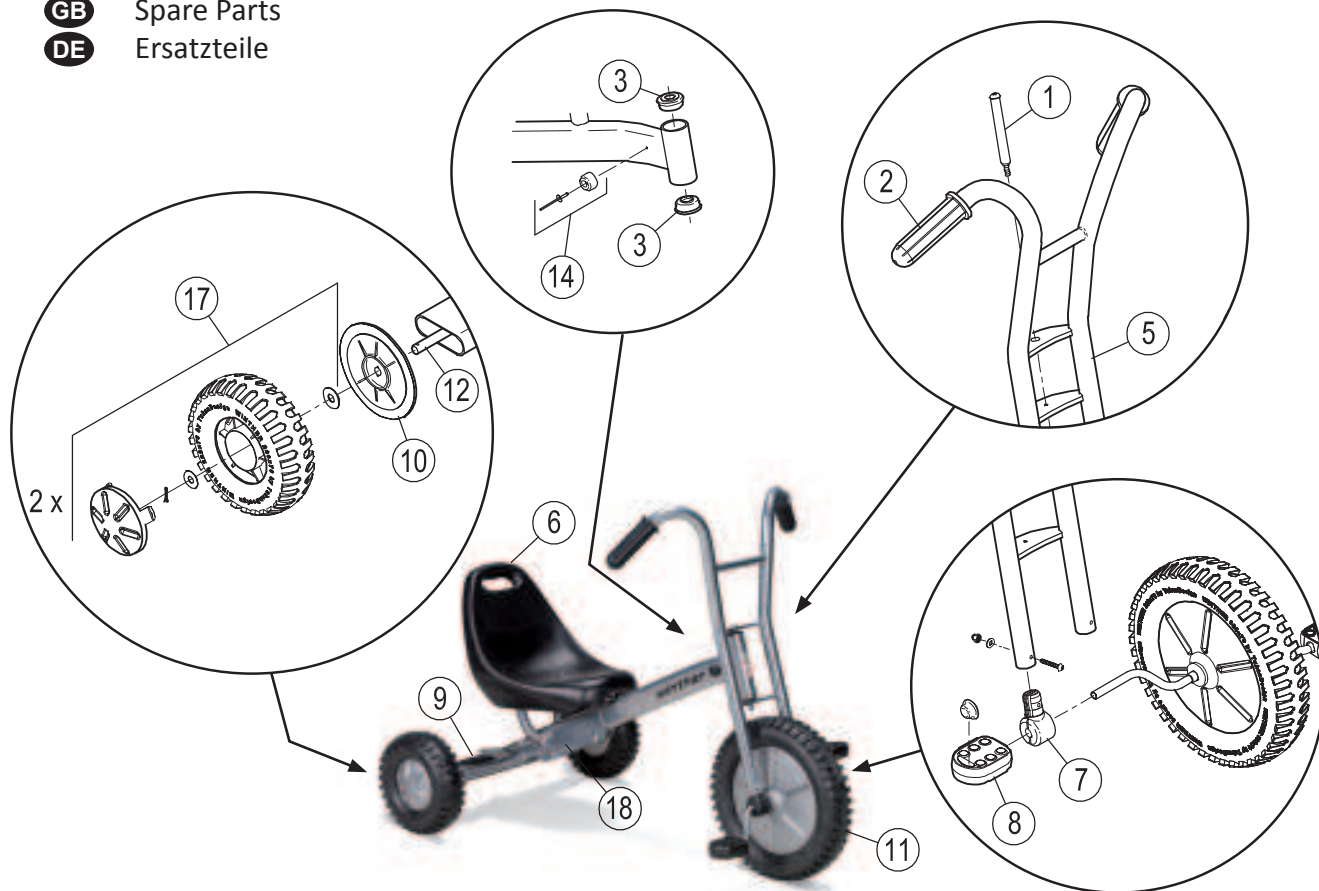

469.74

- DK** Reservedele
- GB** Spare Parts
- DE** Ersatzteile

Pos.		Pos.		Pos.	
1	x1 x2 x2 x1	7	x2 x2 x2 x1	13	
2	x2 x2	8	x2 x2	14	x2 x2
3	x2	9	x2	15	
4		10	x2	16	
5		11		17	
6		12		18	

469.74

- DK** Reservedele
- GB** Spare Parts
- DE** Ersatzteile

469.74					
Version					
Pos.	1.0				
1	50502				
2	50503				
3	50504				
4	-				
5	50742				
6	50595				
7	50506				
8	50510				
9	50511				
10	50519				
11	50781				
12	50753				
13	-				
14	50531				
15	-				
16	-				
17	50754				
18	50740				