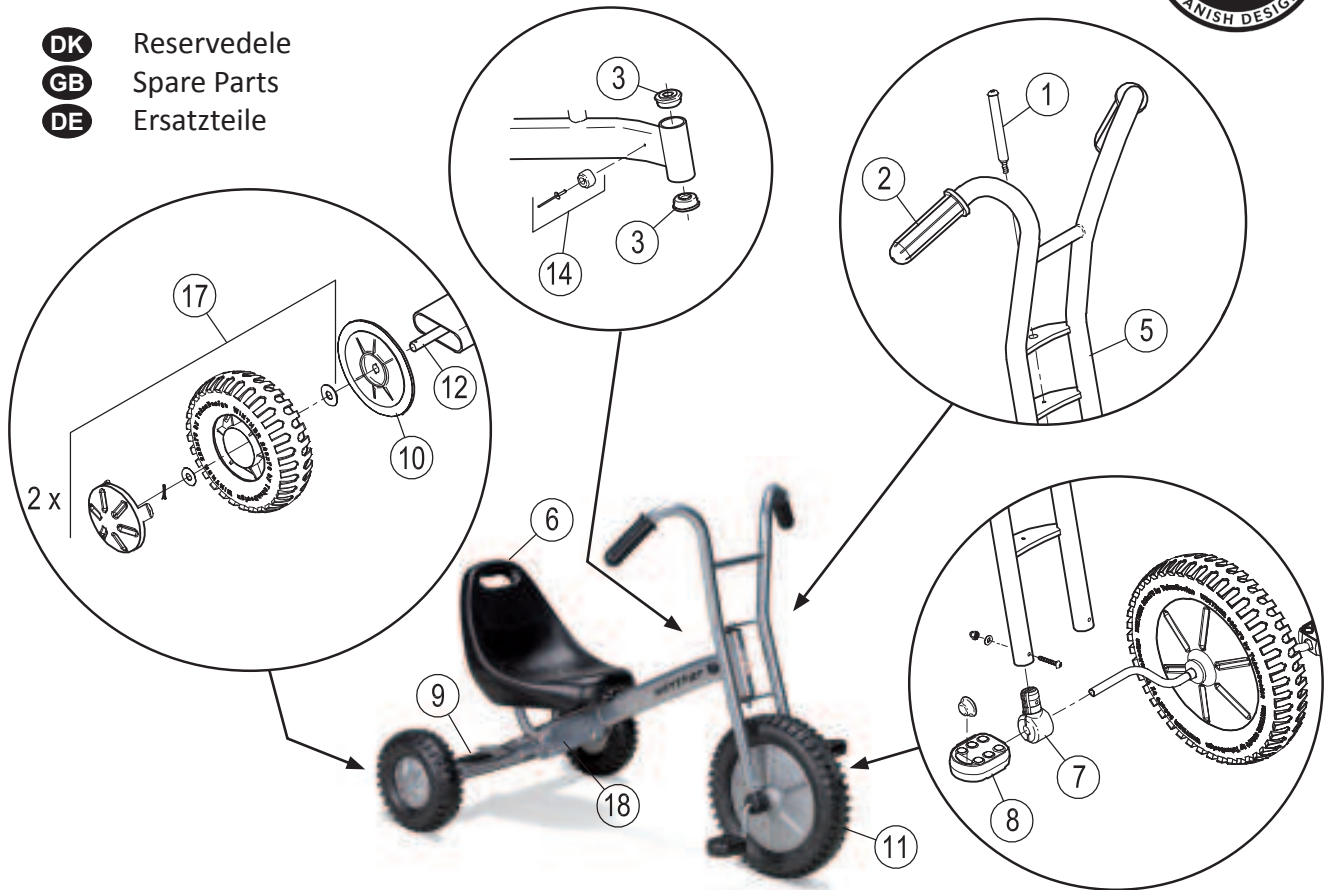

469.74

- DK** Reservedele
- GB** Spare Parts
- DE** Ersatzteile

Pos.		Pos.		Pos.	
1	x1 x2 x2 x1	7	x2 x2 x2 x1	13	
2	x2 x2	8	x2 x2	14	x2 x2
3	x2	9	x2	15	
4		10	x2	16	
5		11		17	
6		12		18	

469.74

- DK** Reservedele
- GB** Spare Parts
- DE** Ersatzteile

469.74					
Version					
Pos.	1.0				
1	50502				
2	50503				
3	50504				
4	-				
5	50742				
6	50595				
7	50506				
8	50510				
9	50511				
10	50519				
11	50781				
12	50753				
13	-				
14	50531				
15	-				
16	-				
17	50754				
18	50740				