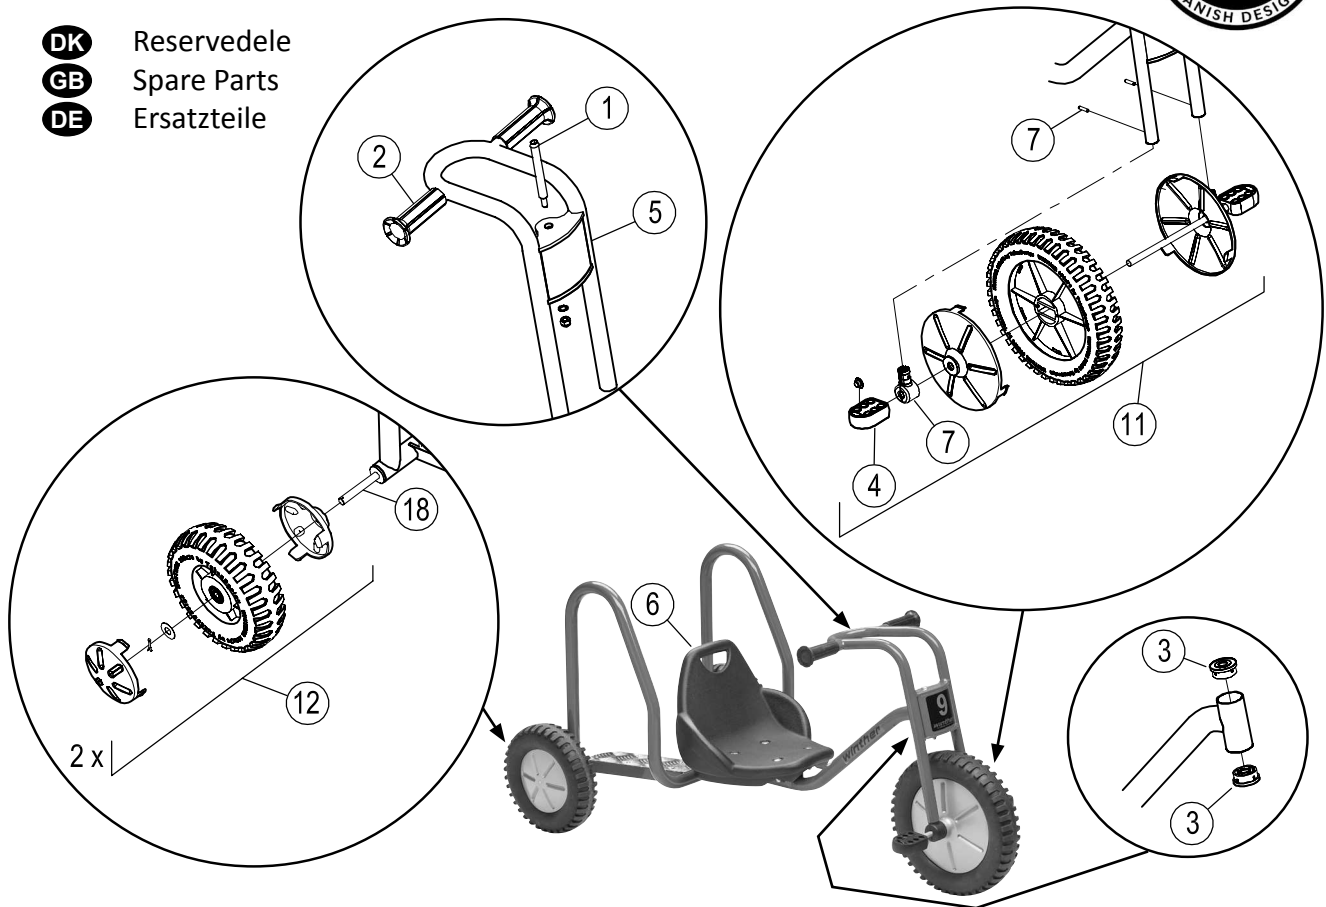

- DK** Reservedele
- GB** Spare Parts
- DE** Ersatzteile

Pos.		Pos.		Pos.	
1	x1 x2 x1	7	x2 x2 x1	13	
2	x2	8		14	
3	x2	9		15	
4	x2 x2	10		16	
5		11		17	
6		12		18	

- DK** Reservedele
- GB** Spare Parts
- DE** Ersatzteile

488.00					
Version					
Pos.	1.0				
1	50743				
2	50538				
3	50744				
4	50510				
5	50745				
6	50758				
7	50506				
8	-				
9	-				
10	-				
11	50747				
12	50782				
13	-				
14	-				
15	-				
16	-				
17	-				
18	50746				