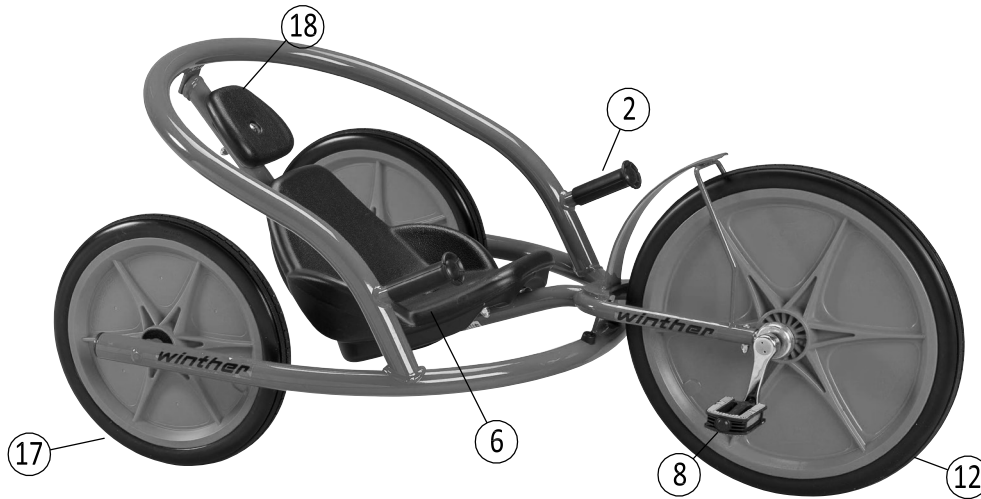

- DK** Reservedele
- GB** Spare Parts
- DE** Ersatzteile

Pos.		Pos.		Pos.	
1		7		13	
2	 x2	8	 L x1  R x 1	14	
3		9		15	
4		10		16	
5		11		17	
6	  	12	 	18	  

486

- DK** Reservedele
- GB** Spare Parts
- DE** Ersatzteile

		486.00			
		Version			
Pos.	3.0				
1	-				
2	50403				
3	-				
4	-				
5	-				
6	50599				
7	-				
8	50793				
9	-				
10	-				
11	-				
12	50794				
13	-				
14	-				
15	-				
16	-				
17	50792				
18	50790				