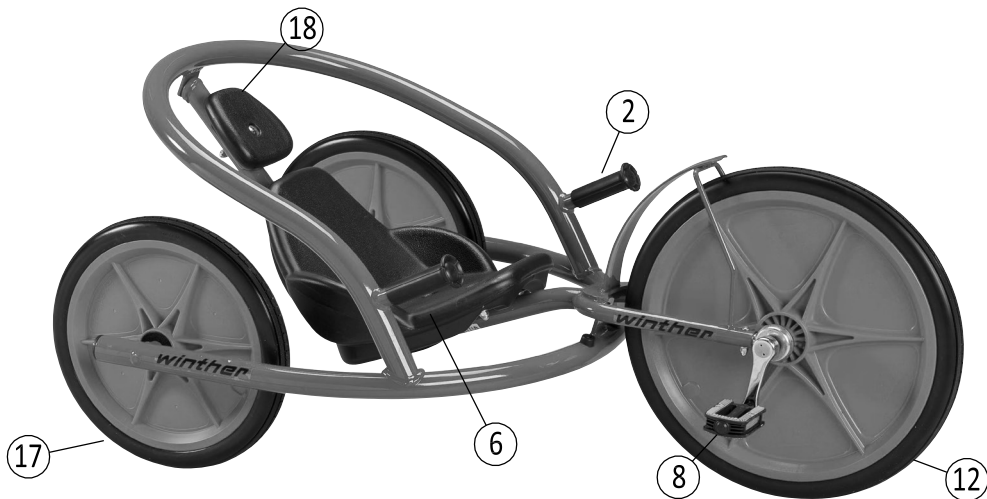

- DK** Reservedele
- GB** Spare Parts
- DE** Ersatzteile

Pos.		Pos.		Pos.	
1		7		13	
2	 x2	8	 L x1  R x 1	14	
3		9		15	
4		10		16	
5		11		17	
6	  	12	 	18	  

486

- DK** Reservedele
- GB** Spare Parts
- DE** Ersatzteile

		486.00			
		Version			
Pos.	3.0				
1	-				
2	50403				
3	-				
4	-				
5	-				
6	50599				
7	-				
8	50793				
9	-				
10	-				
11	-				
12	50794				
13	-				
14	-				
15	-				
16	-				
17	50792				
18	50790				